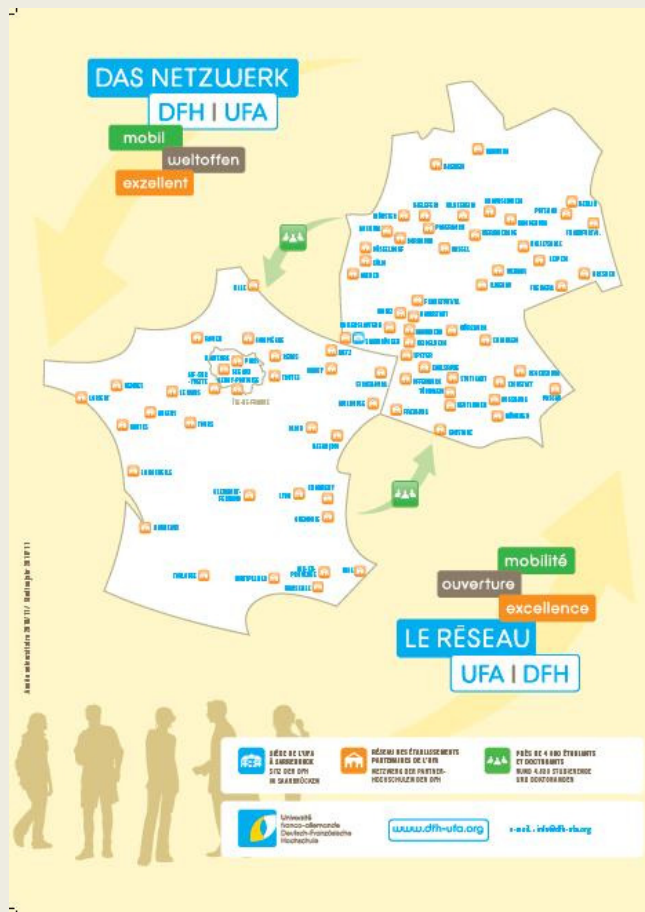

Quelle: Ministère de l'Enseignement supérieur et de la Recherche, Bezug auf Frankreich inkl. Überseegebiete

Studienbezogene Auslandsaufenthalte

Genannte Gründe von Studierenden, die seit Studienbeginn keinen Auslandsaufenthalt absolviert haben (Angaben in %)

Quelle: Ministère de l'Enseignement supérieur et de la Recherche, Bezug auf Frankreich inkl. Überseegebiete

FINANZIERUNGSMÖGLICHKEITEN IN FRANKREICH

- „Aide à la mobilité internationale“ vom CROUS
400 € monatlich (2-9 Monate)
- ERASMUS und ERASMUS MUNDUS (EM)
ca. 200 € monatlich
(EM) Frankreich koordiniert 32 Master und 6 Promotionsstudiengänge
- Mobilitätshilfe des Ministeriums für Kultur
18 nationalen Landschafts- und Architekturschulen
ca. 160 €

Studienbezogene Auslandsaufenthalte

Zielländer der studienbezogenen Auslandsaufenthalte französischer Studierender (Angaben in %)

| Zielland | Anteil der Studierenden, die dort ihren längsten Auslandsaufenthalt verbracht haben |
|--------------------------|---|
| Großbritannien | 24,6 |
| Spanien | 12,1 |
| Deutschland | 10,7 |
| Italien | 5,0 |
| Irland | 4,5 |
| andere europ. Länder | 14,0 |
| Europa insgesamt | 70,9 |
| USA | 7,6 |
| andere amer. Länder | 10,2 |
| Amerika insgesamt | 17,8 |
| anderer Kontinent | 11,3 |
| Insgesamt | 100 |

Quelle: Ministère de l'Enseignement supérieur et de la Recherche, Bezug auf Frankreich inkl. Überseegebiete

Die dfH

Verwaltungssitz der DFH
in Saarbrücken

Binationale Hochschule,
gegründet 1997

Mobilität von
Studierenden steigern