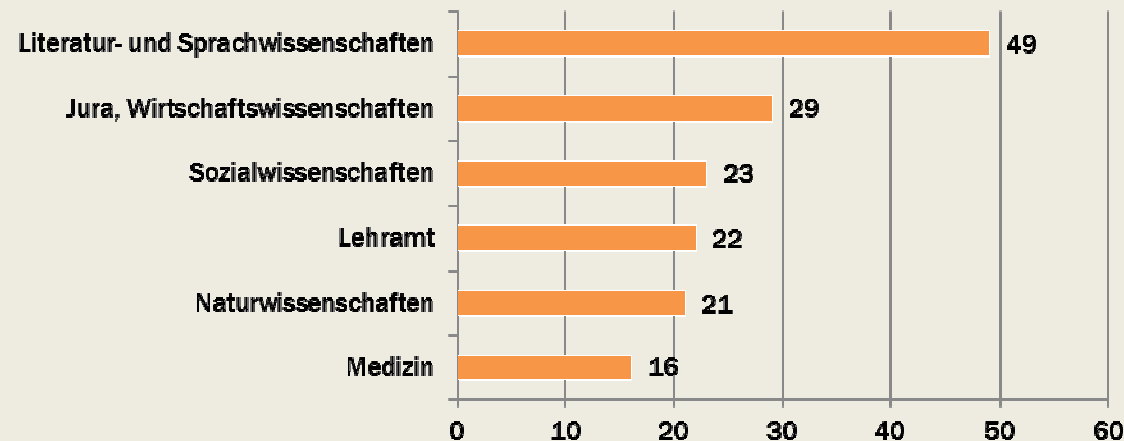

AUSLANDSAUFENTHALTE & BESCHÄFTIGUNGSFÄHIGKEIT IN FRANKREICH

- **Auslandsaufenthalte in Frankreich**
- **Die DFH**
- **Absolventenstudie der DFH**

Studienbezogene auslandsaufenthalte

- **16 % frz. Studierenden haben einen Auslandsaufenthalt absolviert**
- **39 % dieser Studierenden im Rahmen der Weiterführung des Studiums**
- **33 % im Ausland gearbeitet oder Praktikum absolviert**
- **47 % Sprachkurse, Sommerschulen, Au-Pair...**
- **12 % der Studierenden im Licence**
- **27 % Masterstudiengänge und 39 % Promotion**

Quelle: Ministère de l'Enseignement Supérieur et de la Recherche.

Studienbezogene Auslandsaufenthalte

Studienbezogene Auslandsaufenthalte seit Studienbeginn in verschiedenen Wissenschaftsdiziplinen (Master-Studierende, Angaben in %)